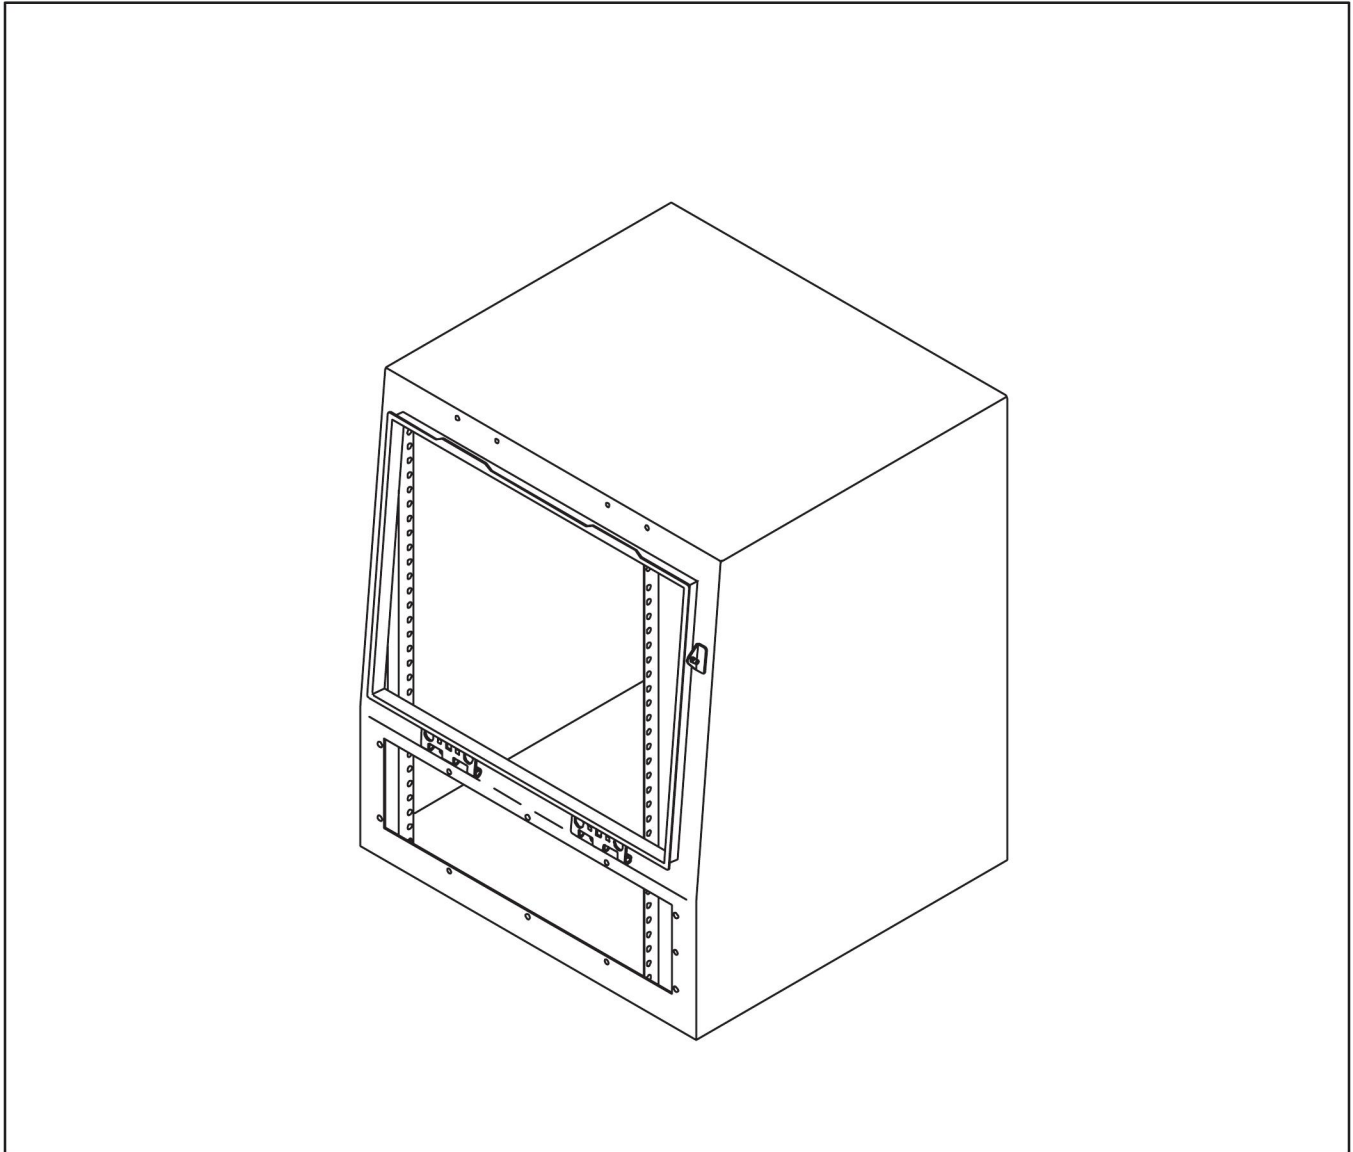

## PROLINE®

Sloped Top OI  
Geneigtes Oberes OI  
OI Supérieur Incliné  
OI Superior Inclinado

600MM, 800 MM  
 Optional Accessories  
 600MM, 800 MM  
 Wahlweise freigestellte Zusatzgeräte  
 600MM, 800 MM  
 Accessoires Facultatifs  
 600MM, 800 MM  
 Accesorios Opcionales